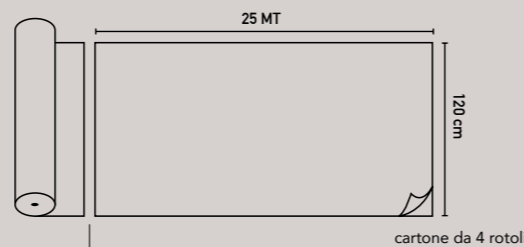

cartone da 4 rotoli

TVFIRP