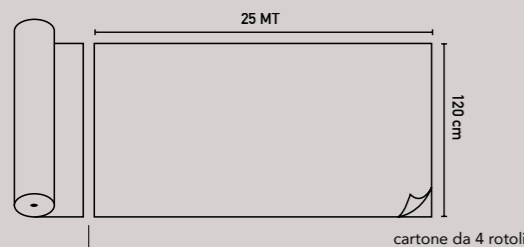

TVFIR

TVFIRP