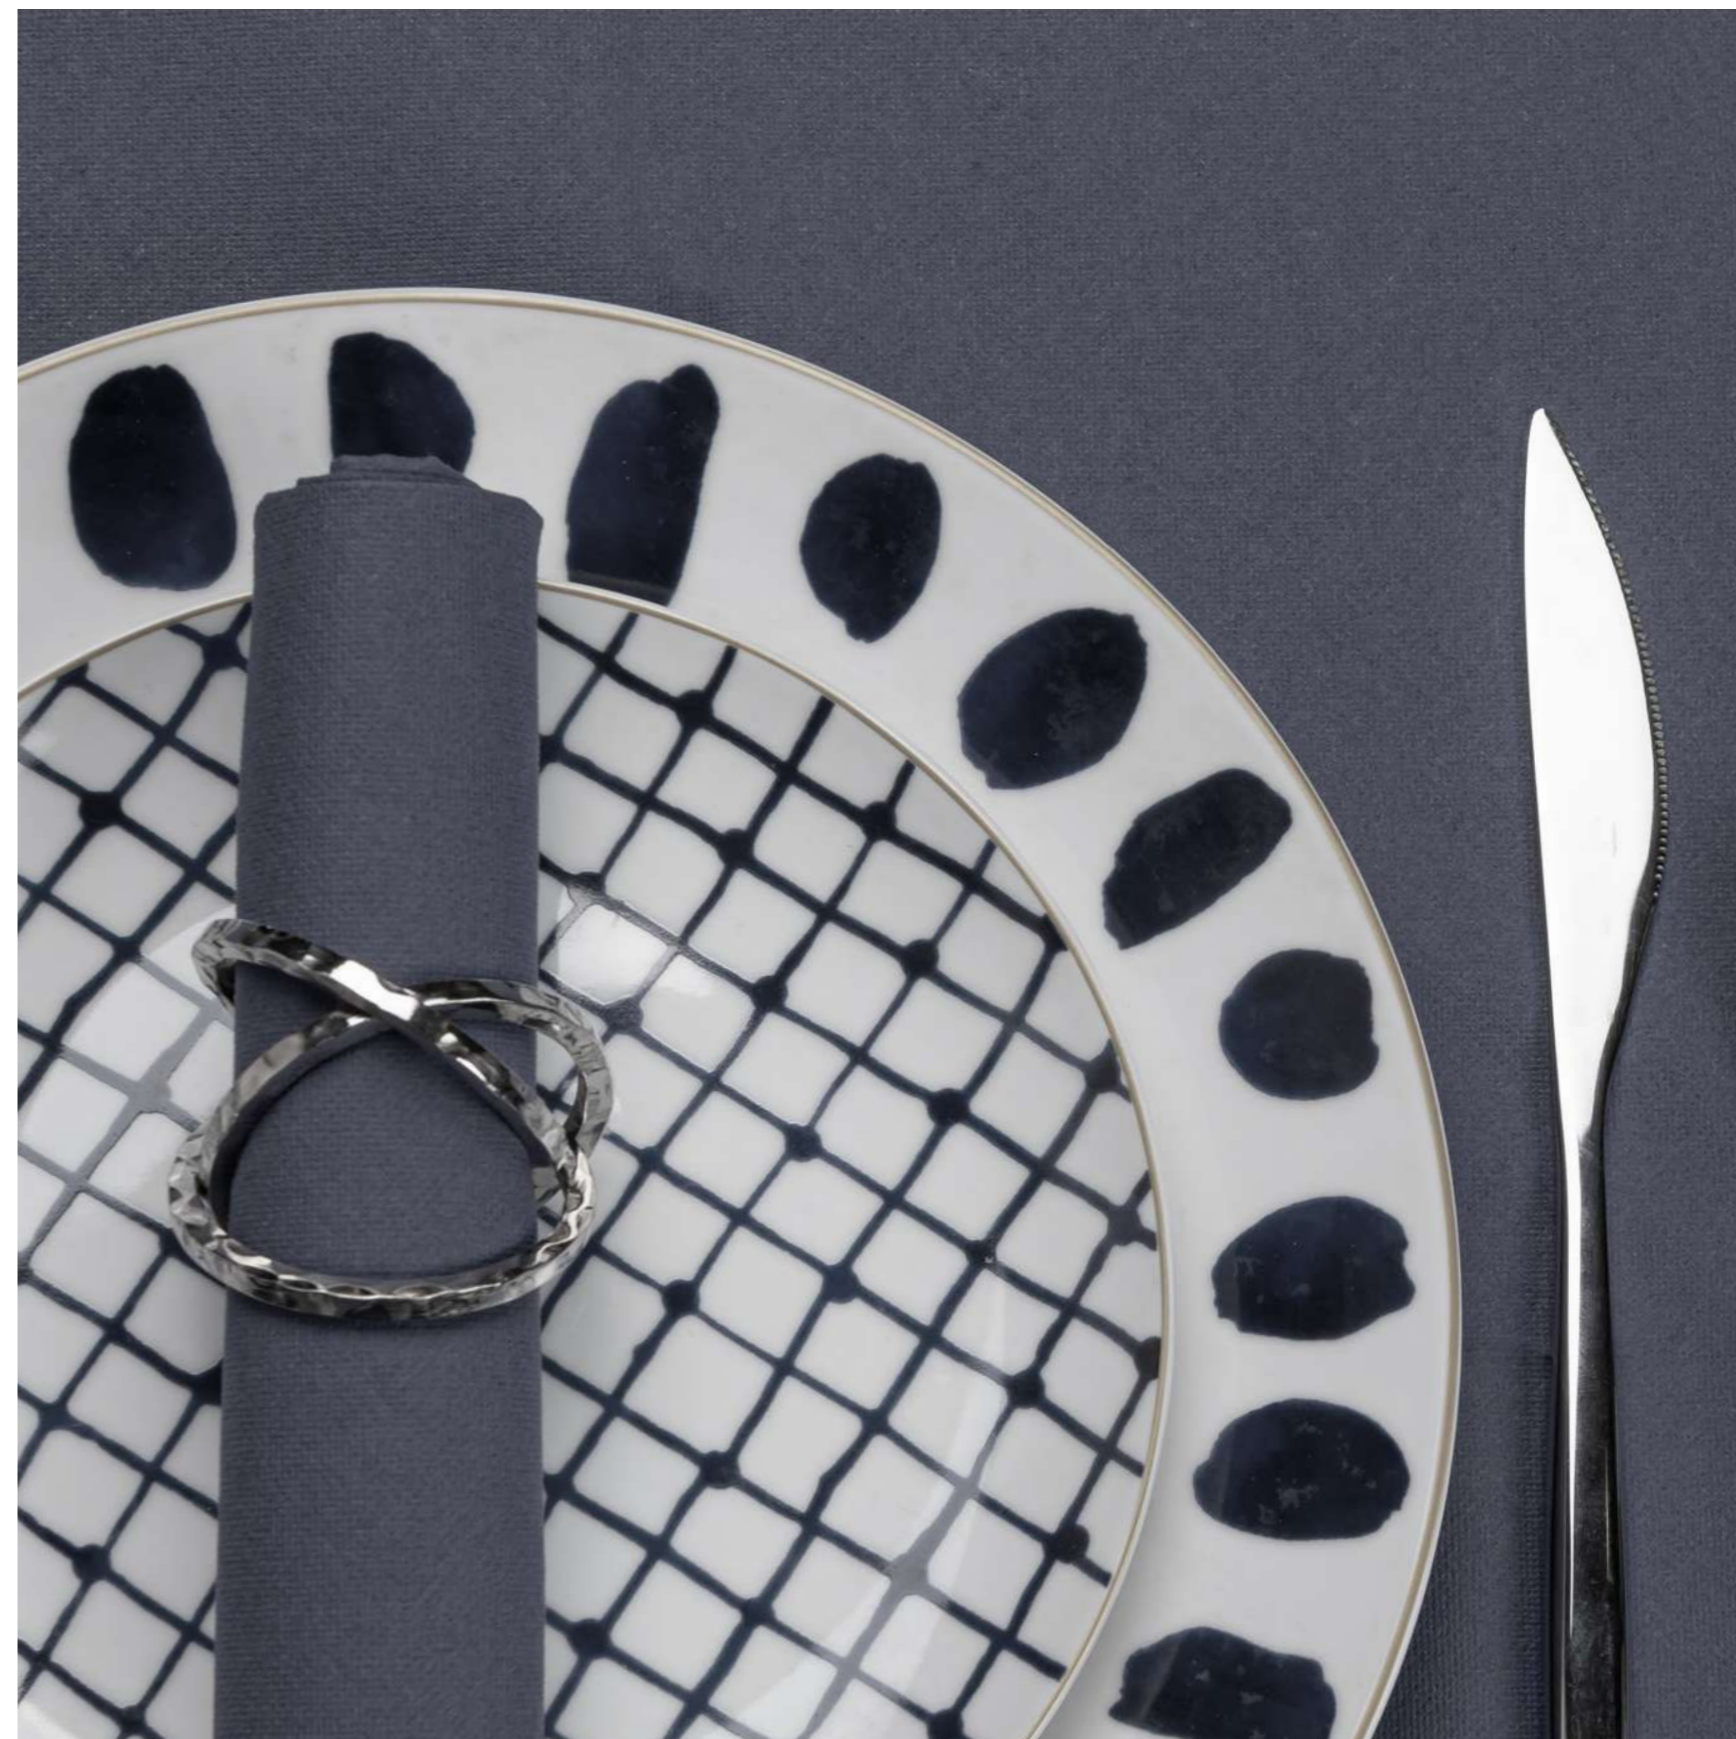

RO.IAL LIGHT AIRLAID 45gr/mq

TOUNL

TOVAGLILO

CARTA A SECCO 40x40 cm

NAPKIN AIRLAID
SERVIETTE AIRLAID
SERVILLETA PAPEL A SECO
PAPIERSERVETTE

16 conf x 50 pz
cartone 800 pz / box 800 pcs

TOUNLPO

POCKET LIGHT

CARTA A SECCO 40x40 cm

NAPKIN AIRLAID
SERVIETTE AIRLAID
SERVILLETA PAPEL A SECO
PAPIERSERVETTE

32 conf x 25 pz
cartone 800 pz / box 800 pcs

ANTRACITE
CHARCOAL
ANTHRACITE

TOUNL3181

CHAMPAGNE
CHAMPAGNE
CHAMPAGNE

TOUNL 140
TOUNLPO2745

AVORIO
IVORY
IVOIRE

TOUNL 896
TOUNLPO2843

SALMONE
SALMON PINK
SAUMON

TOUNL 133

TURCHESE
TURQUOISE
TURQUOISE

TOUNL3180

NERO
BLACK
NOIR

TOUNL928
TOUNLPO2835

KIWI
ACID GREEN
KIWI

TOUNL3008

GIALLO
YELLOW
JAUNE

TOUNL 139

GRIGIO
GREY
GRIS

TOUNL 2034

ROSSO
RED
ROUGE

TOUNL 141
TOUNLPO 2842

BLU
BLUE
BLEU

TOUNL 135

CAFFÈ
COFFEE
CAFÉ

TOUNL 142
TOUNLPO2734

BORDEAUX
BURGUNDY
BORDEAUX

TOUNL 134
TOUNLPO2742

ARANCIO
ORANGE
ORANGE

TOUNL3183

VERDE
GREEN
VERT

TOUNL 137

CAPPUCCINO
CAPPUCCINO
CAPPUCCINO

TOUNL3182
TOUNLPO3274

RO.IAL LIGHT 45gr/mq