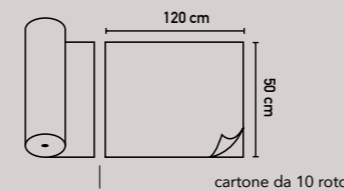

cartone da 10 rotoli

TVFIMR