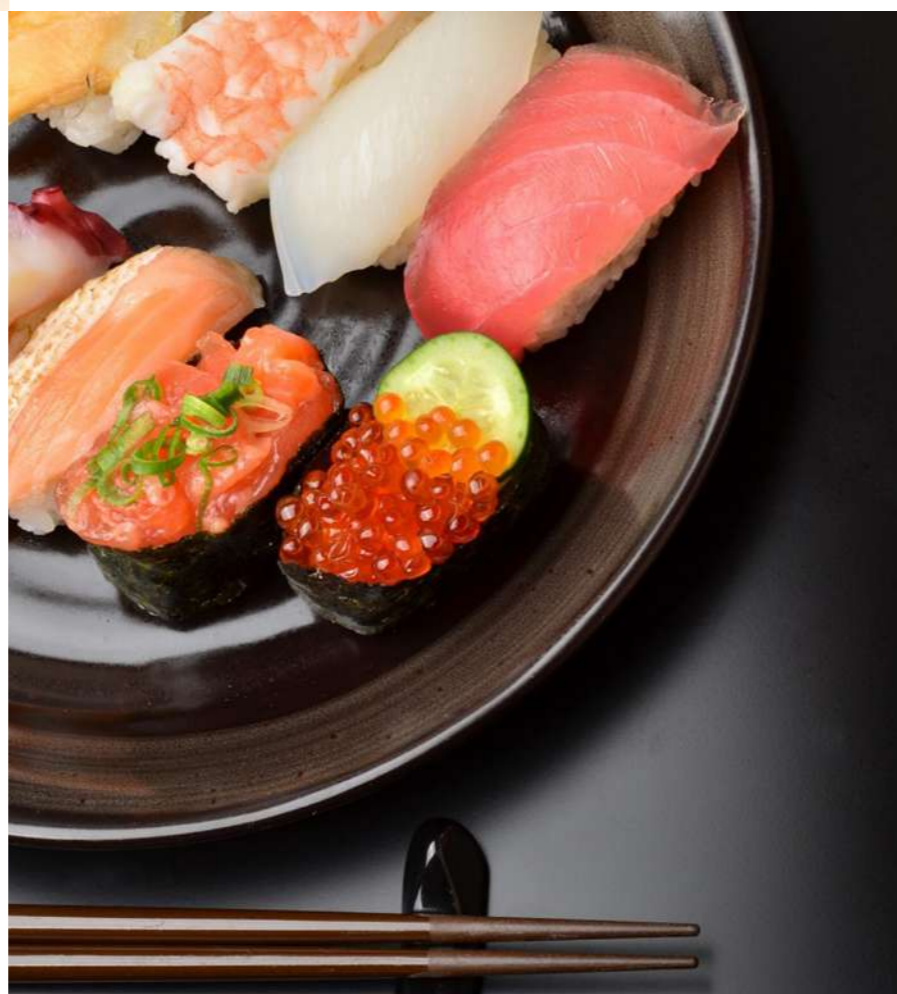

SUSHI PAPER
BOB3425

BOBINA CAS 'SUSHI PAPER' GOFFRATA

KG.2,5 - H 27cm
Imballo 1x2 pz - pack 1x2 pcs