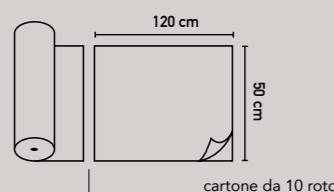

TVFIR

TVFIRP

TVFIR

TVFIMR

TOVAGLIA IN ROTOLO

POLIPROPILENE TNT
TABLECLOTH IN NON-WOVEN
NAPPE EN ROLEAU EN NON TISSÉ
MANTEL EN ROLLO TEJIDO NO TEJIDO
VLIESSTOFFTISCHDECKE AUF ROLLE

TABACCO TABACCO TABAC		ANTRACITE CHARCOALE ANTHRACITE		SABBIA SANDY SABLE	
TVFIR3095		TVFIR3107		TVFIR3103 TVFIMR2692 TVFIR2708	
BORDEAUX BURGUNDY BORDEAUX		BLU BLUE BLEU		NERO BLACK NOIR	
TVFIR2612 TVFIRP2779 TVFIMR2772 TVFIR2705		TVFIR2833 TVFIRP2780 TVFIMR2773 TVFIR2707		TVFIR2659 TVFIRP3027 TVFIMR2691 TVFIR2840	
MARRONE BROWN MARRON		KIWI ACID GREEN KIWI		PANNA CREAM CREME	
TVFIR3034 TVFIRP2782 TVFIMR2693 TVFIR2694		TVFIR3094 TVFIRP2784 TVFIMR2777 TVFIR2695		TVFIR2608 TVFIRP3138 TVFIMR2690 TVFIR2830	

COLORI A RICHIESTA / COLOURS ON REQUEST:

FUXIA FUCHSIA FUCHSIA		CELESTE LIGHT BLUE BLEU CIEL		BIANCO WHITE BLANC	
● TVFIR2699		● TVFIR2611 ● TVFIRP3029		● TVFIR2607 ● TVFIRP2781 ● TVFIMR2774 ● TVFIR2771	
ARANCIO ORANGE ORANGE		ROSA PINK ROSE		VIOLETTA VIOLET VIOLET	
● TVFIR2700 ● TVFIRP2785 ● TVFIMR2778 ● TVFIR2770		● TVFIR2610 ● TVFIRP3028		● TVFIR2872 ● TVFIRP3142	
GIALLO YELLOW JAUNE		CHAMPAGNE CHAMPAGNE CHAMPAGNE		ROSSO RED ROUGE	
● TVFIR2609 ● TVFIRP3139 ● TVFIR2882		● TVFIR2698 ● TVFIRP2783 ● TVFIMR2776 ● TVFIR2706		● TVFIR2606 ● TVFIRP3026	
		VERDE GREEN VERT			
		● TVFIR2834 ● TVFIRP3140			

● A RICHIESTA / ON REQUEST

I COLORI RAFFIGURATI SONO INDICATIVI
THE COLOURS SHOWN ARE INDICATIVE