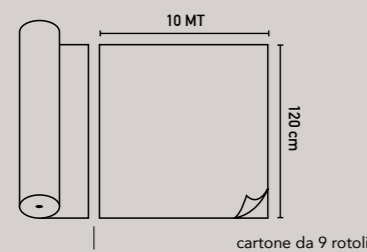

TVFIR

TVFIRP

TVFIR

TVFIMR

TOVAGLIA IN ROTOLO

POLIPROPILENE TNT
TABLECLOTH IN NON-WOVEN
NAPPE EN ROLEAU EN NON TISSÉ
MANTEL EN ROLLO TEJIDO NO TEJIDO
VLIESSTOFFTISCHDECKE AUF ROLLE

TABACCO TABACCO TABAC		ANTRACITE CHARCOALE ANTHRACITE		SABBIA SANDY SABLE	
TVFIR3095		TVFIR3107		TVFIR3103 TVFIMR2692 TVFIR2708	
BORDEAUX BURGUNDY BORDEAUX		BLU BLUE BLEU		NERO BLACK NOIR	
TVFIR2612 TVFIRP2779 TVFIMR2772 TVFIR2705		TVFIR2833 TVFIRP2780 TVFIMR2773 TVFIR2707		TVFIR2659 TVFIRP3027 TVFIMR2691 TVFIR2840	
MARRONE BROWN MARRON		KIWI ACID GREEN KIWI		PANNA CREAM CREME	
TVFIR3034 TVFIRP2782 TVFIMR2693 TVFIR2694		TVFIR3094 TVFIRP2784 TVFIMR2777 TVFIR2695		TVFIR2608 TVFIRP3138 TVFIMR2690 TVFIR2830	

COLORI A RICHIESTA / COLOURS ON REQUEST:

FUXIA FUCHSIA FUCHSIA		CELESTE LIGHT BLUE BLEU CIEL		BIANCO WHITE BLANC	
● TVFIR2699		● TVFIR2611 ● TVFIRP3029		● TVFIR2607 ● TVFIRP2781 ● TVFIMR2774 ● TVFIR2771	
ARANCIO ORANGE ORANGE		ROSA PINK ROSE		VIOLETTA VIOLET VIOLET	
● TVFIR2700 ● TVFIRP2785 ● TVFIMR2778 ● TVFIR2770		● TVFIR2610 ● TVFIRP3028		● TVFIR2872 ● TVFIRP3142	
GIALLO YELLOW JAUNE		CHAMPAGNE CHAMPAGNE CHAMPAGNE		ROSSO RED ROUGE	
● TVFIR2609 ● TVFIRP3139 ● TVFIR2882		● TVFIR2698 ● TVFIRP2783 ● TVFIMR2776 ● TVFIR2706		● TVFIR2606 ● TVFIRP3026	
		VERDE GREEN VERT			
		● TVFIR2834 ● TVFIRP3140			

● A RICHIESTA / ON REQUEST

I COLORI RAFFIGURATI SONO INDICATIVI
THE COLOURS SHOWN ARE INDICATIVE