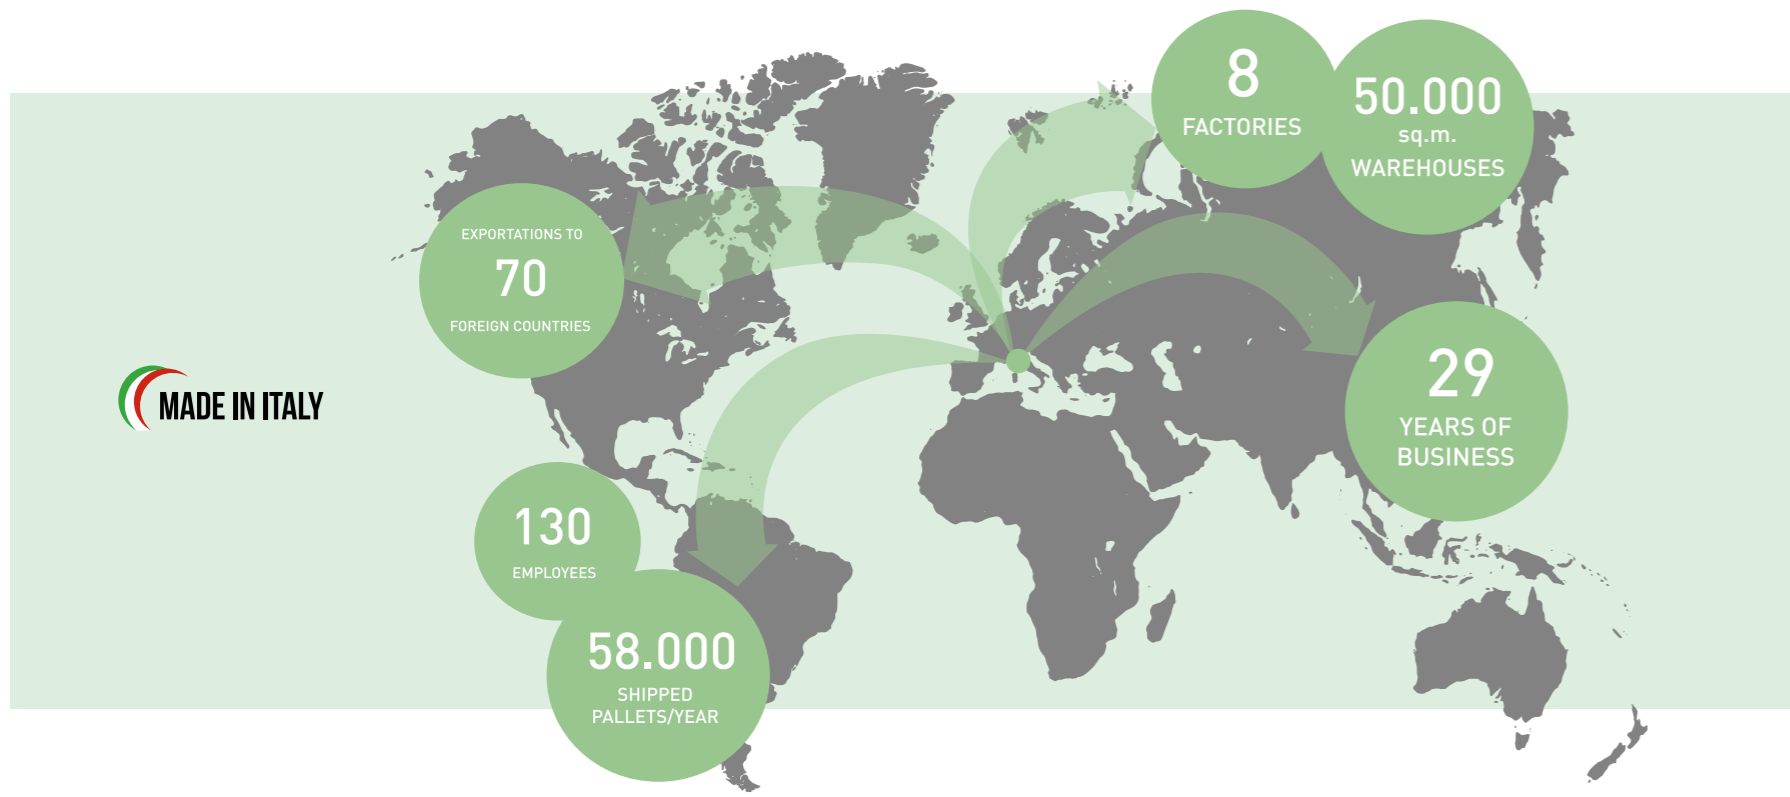

NEGLI ANNI LA NOSTRA AZIENDA È DIVENTATA LA REALTÀ DI RIFERIMENTO A LIVELLO NAZIONALE NELLO SCENARIO DEI PRODOTTI MONOUSO IN

TESSUTO NON TESSUTO, RIUSCENDO A POSIZIONARSI TRA LE PRIME IN EUROPA E NEL MONDO, CON ESPORTAZIONI VERSO PIÙ DI 70 PAESI.

EN

OUR COMPANY WAS FOUNDED IN 1994 IN PRATO, FROM THE CLEVER INTUITIONS OF TWO YOUNG ENTREPRENEURS WHO RECOGNIZED IN THE FIRST REMNANTS OF NON-WOVEN FABRIC FROM THE UNITED STATES THE GREAT POTENTIAL OF THOSE THAT, OVER THE TIME, HAVE BECOME PRODUCTS USED BY EVERYBODY IN OUR DAILY LIVES.

### CERTIFICAZIONE ISO

AZIENDA CERTIFICATA SULLA QUALITÀ DEI PROCESSI PRODUTTIVI ISO 9001/2015. CERTIFIED COMPANY FOR THE QUALITY OF PRODUCTION PROCESSES ISO 9001/2015.

RISPETTO PER L'AMBIENTE  
RESPECT FOR THE ENVIRONMENT

RISPARMIO ENERGETICO  
ENERGY SAVING

COMPOSTABILE  
COMPOSTABLE

RICICLABILE  
RECYCLABLE

IT

A PARTIRE DAL 2018 ROIAL HA CREATO UNA SPECIFICA UNITÀ PRODUTTIVA DI 6000 MQ COPERTI IN PROVINCIA DI PESARO; QUI HA CONCENTRATO LA PRODUZIONE DI CERA DEPILATORIA E COSMETICA PROFESSIONALE PER LA CURA E LA BELLEZZA DELLA PELLE E DEL CORPO, CON PROPRI BRAND E CONTO TERZI, E CON L'IMPEGNO DI MANTENERE L'ALTA QUALITÀ DEL MADE IN ITALY. LABORATORI DI RICERCA E SVILUPPO, ANALISI MICROBIOLOGICA, CONTROLLO QUALITÀ E FORMULAZIONE CON MATERIE PRIME DI ECCELLENZA SONO IL VERO MOTORE DI QUESTO MODERNO E INNOVATIVO CENTRO PRODUTTIVO, DOTATO DI IMPIANTI ALTAMENTE TECNOLOGICI E DI ULTIMA GENERAZIONE.